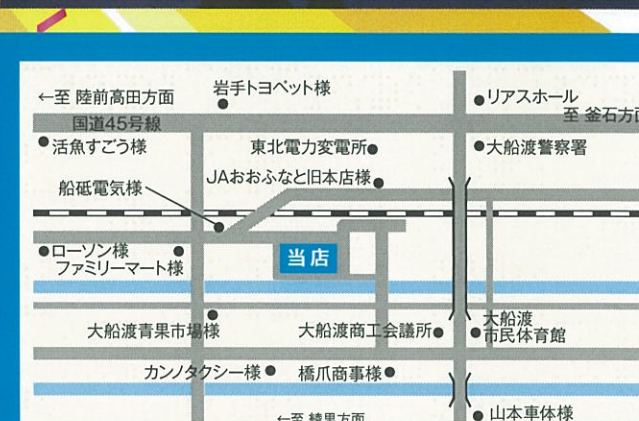

岩手県大船渡市大船渡町字ノ森30-5

営業時間 9:10~18:00

FAX: 0192-27-2090  
URL: <https://hashizume100.co.jp/>  
<https://hashizume100.com/>

※各種税金、保険料、登録に伴う費用、リサイクル料は別途申し受けます。 ※掲載車以外のご希望のお車をお探しいたします。当店スタッフまでお問い合わせください。