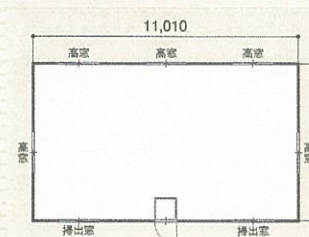

快適なバリアフリー仕様

安心の耐震構造設計

間取りはお客様のご希望に沿って変更可能です。

充実の仕様でこの価格!

本体完成価格(MHR3550B)(17.7坪)

1,098万円 (税込)

※建築に関わる諸費用、附帯工事は別途とさせていただきます。
※写真はMHR3550の使用例です。
一部キャンペーン仕様以外のものを含まれます。

より自由度を高めて、個性を活かす住まいへ
ゆとりある空間設定、爽やかな開放感と快適さを豊富なバリエーションから。

間取り一例 堅牢性と快適性を備えた鉄骨造住宅

MHR3550 3.5間×5間タイプ

床面積: 58.53㎡(17.7坪)

MHR3045 3間×4.5間タイプ

床面積: 45.12㎡(13.64坪)

MHR3560 使い方自由自在ワンフロアタイプ

床面積: 71.12㎡(21.51坪)

リビング&ダイニング Living&Dining