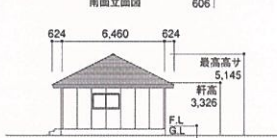

快適なバリアフリー仕様

安心の耐震構造設計

間取りはお客様のご希望に沿って変更可能です。

充実の仕様でこの価格!

本体完成価格(MHR3550B)(17.7坪)

1,098万円 (税込)

※建築に関わる諸費用、附帯工事は別途とさせていただきます。
※写真はMHR3550の使用例です。
一部キャンペーン仕様以外のものを含まれます。

より自由度を高めて、個性を活かす住まいへ
ゆとりある空間設定、爽やかな開放感と快適さを豊富なバリエーションから。

間取り一例 堅牢性と快適性を備えた鉄骨造住宅

MHR3550 3.5間×5間タイプ

床面積: 58.53㎡(17.7坪)

MHR3045 3間×4.5間タイプ

床面積: 45.12㎡(13.64坪)

MHR3560 使い方自由自在ワンフロアタイプ

床面積: 71.12㎡(21.51坪)

リビング&ダイニング Living&Dining