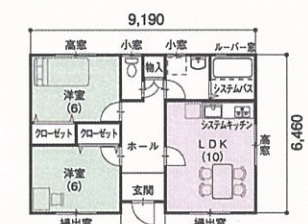

快適なバリアフリー仕様

安心の耐震構造設計

間取りはお客様のご希望に沿って変更可能です。

充実の仕様でこの価格!

本体完成価格(MHR3550B)(17.7坪)

1,098万円 (税込)

※建築に関わる諸費用、附帯工事は別途とさせていただきます。
※写真はMHR3550の使用例です。
一部キャンペーン仕様以外のものを含まれます。

より自由度を高めて、個性を活かす住まいへ
ゆとりある空間設定、爽やかな開放感と快適さを豊富なバリエーションから。

間取り一例 堅牢性と快適性を備えた鉄骨造住宅

MHR3550 3.5間×5間タイプ

床面積: 58.53㎡(17.7坪)

MHR3045 3間×4.5間タイプ

床面積: 45.12㎡(13.64坪)

MHR3560 使い方自由自在ワンフロアタイプ

床面積: 71.12㎡(21.51坪)

リビング&ダイニング Living&Dining