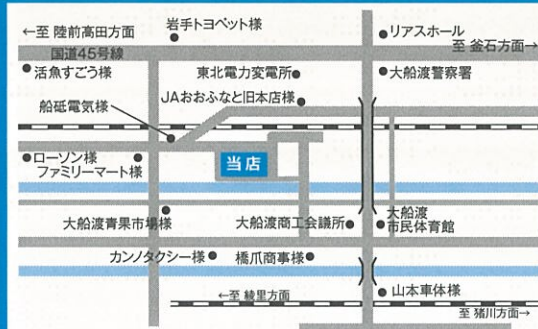

今年で創業60年ありがとうございます

株式会社 **橋爪自動車商会**

0192-27-7227

岩手県大船渡市大船渡町字地ノ森30-5

営業時間 9:10~18:00

大船渡市・陸前高田市の皆様にご提供している会員制です

地域の皆様に愛されて **37年** 橋爪自動車商会の **愛車友の会**

おトクで便利な車検会員制度!!