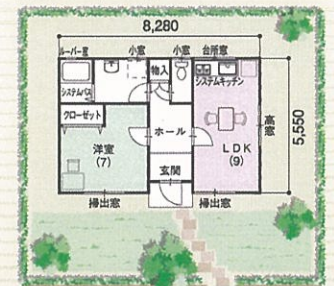

快適なバリアフリー仕様

安心の耐震構造設計

間取りはお客様のご希望に沿って変更可能です。

充実の仕様でこの価格!

本体完成価格(MHR3550B)(17.7坪)

1,098万円 (税込)

※建築に関わる諸費用、附帯工事は別途とさせていただきます。
※写真はMHR3550の使用例です。
一部キャンペーン仕様以外のものを含まれます。

より自由度を高めて、個性を活かす住まいへ
ゆとりある空間設定、爽やかな開放感と快適さを豊富なバリエーションから。

間取り一例 堅牢性と快適性を備えた鉄骨造住宅

MHR3550 3.5間×5間タイプ

床面積: 58.53㎡(17.7坪)

MHR3045 3間×4.5間タイプ

床面積: 45.12㎡(13.64坪)

MHR3560 使い方自由自在ワンフロアタイプ

床面積: 71.12㎡(21.51坪)

リビング&ダイニング Living&Dining