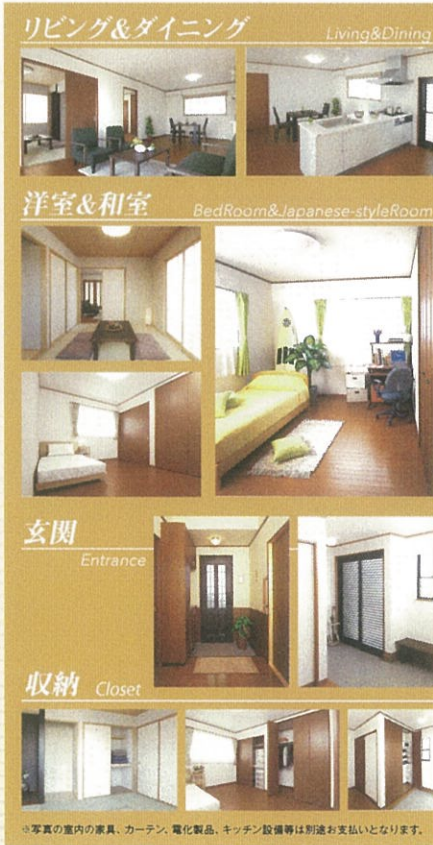

橋爪自動車商会
住宅事業部

平屋住宅は **スズキハウス** におまかせください!

鉄鋼系
平屋建住宅
お手頃キャンペーン

モクム 平屋建て住宅でゆったり快適に!

間取りはお客様のご希望に沿って
変更可能です。

充実の仕様で
この価格!

本体完成価格(MHR3550B)(17.7坪)

1,098万円 (税込)

※建築に際する諸費用、附帯工事は別途とさせていただきます。
※写真はMHR3550の使用例です。一部キャンペーン仕様以外のものを含みます。

シックハウス対策

快適なバリアフリー仕様

安心の耐震構造設計

スズキハウス
▼こちら▼

より自由度を高めて、個性を活かす住まいへ
ゆとりある空間設定、爽やかな開放感と快適さを豊富なバリエーションから。

MHR3550 3.5間×5間タイプ 床面積: 59.53㎡(17.7坪)	MHR4060 4間×6間タイプ 床面積: 80.31㎡(24.29坪)	MHR2540 2.5間×4間タイプ 床面積: 34.19㎡(10.34坪)
MHR3555 3.5間×5.5間タイプ 床面積: 64.41㎡(19.48坪)	MHR4065 4間×6.5間タイプ 床面積: 87.02㎡(26.32坪)	MHR3045 3間×4.5間タイプ 床面積: 45.12㎡(13.64坪)
MHR3560 3.5間×6間タイプ 床面積: 70.29㎡(21.26坪)	MHR3560 使い方自由自在 ワンフロアータイプ 床面積: 71.12㎡(21.51坪)	MHR3050 3間×5間タイプ 床面積: 50.17㎡(15.17坪)

※品質向上・改良のため、設備・仕様は予告なく変更する場合があります。※写真の色調は印刷のため実物と異なる場合があります。
※表記価格は消費税込みの価格です。

■建築に際する諸費用、電気工事・給排水工事、附帯工事、搬入輸送費、諸経費などは含まれておりません。■写真は標準仕様以外のものを含みます。■建築地域により、防火・防災上の仕様変更、地盤調査により地盤改良や基礎の仕様変更、工事費などが別途必要になる場合があります。

大船渡市・陸前高田市の皆様にご提供している会員制です

地域の皆様に
愛されて
37年

橋爪自動車商会の愛車友の会

おトクで便利な
車検会員制!!

リピート率
90%

月々定額
3,150円~
※軽自動車の場合

今話題の
サブスク!!
SUBSCRIPTION

現在**1,000名**の
お客様にご入会
いただいております。

車検会員制「愛車友の会」とは
お車の車検・点検等のメンテナンス費用を
毎月の会費で負担なくお支払いいただき、
愛車のメンテナンスをおまかせいただくことで
安心してカーライフをお過ごしいただける
お得な会員制です。

選べる 3コース	車検		12ヶ月点検		
	車検基本点検料	エンジンオイル エレメント等	重量税・自賠責 等の車検諸費用	追加整備部品代 基本点検料 12ヶ月 エンジンオイル	追加整備部品代 エンジンオイル
Cコース 車検時に諸費用 追加整備代別途	●	●	×	●	×
Dコース 車検時に 追加整備代別途	●	●	×	●	×
Fコース 車検時に お支払い一切不要	●	●	●	●	●

●印は、車検点検時にお支払いいただく必要はありません。会費に含まれます。
×印は、車検点検時に別途お支払いいただきます。

月額 会費 (税込)	軽自動車	小型車	中型車	大型車	ミニバン・RV車
C コース	3,150円 ワゴン・ムーブ N-BOXなど	3,800円 ノート・マツダ フィットなど	3,800円 マツダ・アコード スカイラインなど	3,800円 クラウン セルシオなど	3,800円 アルファード・エルグランド ランクルなど
D コース	4,900円	6,500円	7,000円	7,500円	8,050円
F コース	6,600円	8,100円	8,600円	9,150円	9,700円

※DコースおよびFコースは車検期間の1年前からし入会できません。
※退会または車の買い替えの際は、精算を行います。
※退会精算時には会費の不足分をお支払いいただく場合と返金する場合があります。
※Fコースの追加整備の判断は担当スタッフがいたします。

ご入会いただくと 愛車友の会だけの安心お得な**10大特典!!**

1 エンジンオイル交換 無料交換2回/年	2 冬のタイヤ(ホイール付き)交換 無料交換2回/年	3 整備工賃 20%OFF	4 钣金塗装工賃 10%OFF	5 ドアロック・バッテリー上がり 無料出張(気仙管内)
6 タイヤ保管料金 初年度無料 2年目以降50%OFF	7 引取納車 引取納車無料	8 新車・中古車 スズキハウスご成約特典 選べるグルメセット プレゼント	9 代車30台保有 貸出無料	10 24時間365日緊急出動 自社 出動体制 完備

「愛車友の会」のことが更に分かりやすい
新しいサイトを公開しました!

スマホの方は
こちらから **お申し込み・お問い合わせは今すぐ!**

hashizume100.com **検索**

ご案内パンフレット差し上げます

今年で創業60年ありがとうございます

株式会社 **橋爪自動車商会**

0192-27-7227

岩手県大船渡市大船渡町字地ノ森30-5 営業時間 9:10~18:00