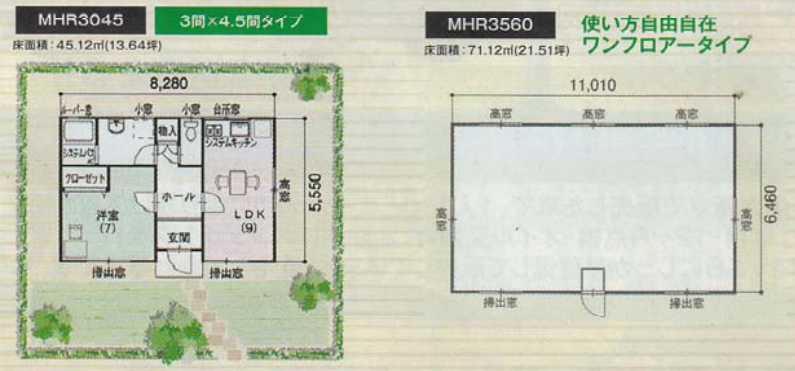

間取り一例 堅牢性と快適性を備えた鉄骨造住宅

※高質向上・改良のため、設備・仕様は予告なく変更する場合があります。※写真の色調は印刷のため実物と異なる場合があります。
※表記価格は消費税込みの価格です。
■建築に關する諸費用、電気工事・給排水工事・附帯工事、搬入輸送費、諸経費などは含まれておりません。■写真は標準仕様以外のものを含まれます。■建築地域により、防火・防災上の仕様変更、地盤調査により地盤改良や基礎の仕様変更、工事費などが別途必要になる場合があります。

今年で創業60年ありがとうございます

株式会社 **橋爪自動車商会**

0192-27-7227

岩手県大船渡市大船渡町字地ノ森30-5 営業時間 9:10~18:00