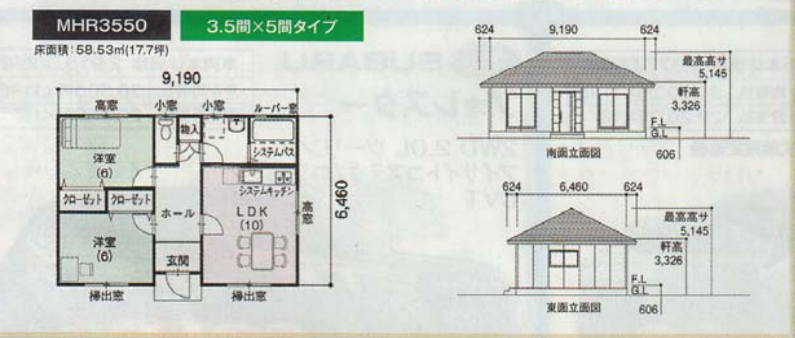

間取り一例 堅牢性と快適性を備えた鉄骨造住宅

※高質向上・改良のため、設備・仕様は予告なく変更する場合があります。※写真の色調は印刷のため実物と異なる場合があります。
※表記価格は消費税込みの価格です。
■建築に關する諸費用、電気工事・給排水工事・附帯工事、搬入輸送費、諸経費などは含まれておりません。■写真は標準仕様以外のものを含まれます。■建築地域により、防火・防災上の仕様変更、地盤調査により地盤改良や基礎の仕様変更、工事費などが別途必要になる場合があります。

今年で創業60年ありがとうございます

株式会社 **橋爪自動車商会**

0192-27-7227

岩手県大船渡市大船渡町字地ノ森30-5 営業時間 9:10~18:00