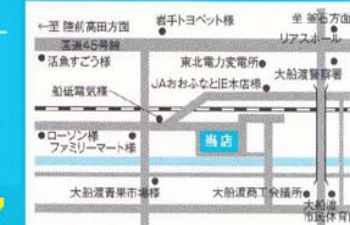

NISSAN
ノートeパワー
S 2WD 1.2
インテリジェント
エマージェンシーブレーキ
CVT
車両本体価格:2,029,500円
月々均等払 21,400円×119回
最終月支払 18,591円×1回

月々**21,400円**で
新車を買える!

SUZUKI
ソリオバンデッド
4WD CVT
1.2ハイブリッドMV
衝突被害軽減
自動ブレーキ機能搭載車
車両本体価格:2,108,700円
月々均等払 22,200円×119回
最終月支払 22,005円×1回

月々**22,200円**で
新車を買える!

DAIHATSU
ロッキー
4WD CVT 1.0X
スマートアシスト
自動ブレーキ機能搭載車
車両本体価格:2,086,700円
月々均等払 22,300円×119回
最終月支払 21,558円×1回

月々**22,300円**で
新車を買える!

TOYOTA
アイシス
Lホワイト
パールクリスタル
シャイン
4WD
ワンオーナー
車両本体価格:1,232,000円
月々均等払 27,000円×119回
最終月支払 24,300円×1回

●平成18年式 ●CVT
●走行24.3万キロ ●車検2年整備付

27万円

HONDA
フィット
グローバル
ホワイトパール
2WD
ワンオーナー
車両本体価格:1,232,000円
月々均等払 28,000円×119回
最終月支払 7,300円×1回

●平成20年式 ●CVT
●走行7.3万キロ ●車検2年整備付

28万円

TOYOTA
ウィッツ
グローバル
ローズメタリック
パール
2WD
ワンオーナー
車両本体価格:1,232,000円
月々均等払 30,000円×119回
最終月支払 15,800円×1回

●平成24年式 ●CVT
●走行15.8万キロ ●車検2年整備付

30万円

SUBARU
フォレスタ
2WD 2.0L ツーリング
アイサイトコアテクノロジー
CVT
車両本体価格:2,915,000円
月々均等払 30,500円×119回
最終月支払 29,022円×1回

月々**30,500円**で
新車を買える!

HONDA
ヴェゼル
4WD 1500
e:HEV Z
電気式無段変速機
車両本体価格:3,377,000円
月々均等払 34,300円×119回
最終月支払 29,267円×1回

月々**34,300円**で
新車を買える!

TOYOTA
アルファード
2WD 2.5L X
8人乗り CVT
車両本体価格:3,520,000円
月々均等払 37,600円×119回
最終月支払 26,730円×1回

月々**37,600円**で
新車を買える!

創業61年
記念祭
第2弾!!

3大特典

特典1 新車・中古車
特別販売条件
特別値引き! オプションサービス! 店頭発表!!!

特典2 新車・中古車
ご成約の方へ
ガソリン満タン
納車プレゼント!

特典3 新車・中古車
スズキハウス
ご成約の方へ
選べるグルメセット
プレゼント!

今年で創業61年ありがとうございます

株式会社 橋爪自動車商会

※掲載車以外のメーカー・車種・グレード・駆動方式・付属品・カラーは自由に選べます。お気軽に当店スタッフまでお問合せください。下取り車の車検が切れる場合は、お買い上げいただいたお車の納車まで代車を無料貸し出し致します。 ※表示価格は税込です