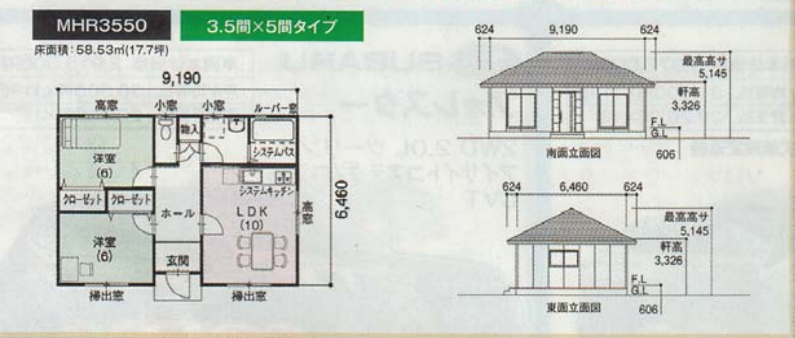

間取りはおお客様のご希望に沿って変更可能です。
充実の仕様でこの価格!
より自由度を高めて、個性を活かす住まいへ
ゆとりある空間設定、爽やかな開放感と快適さを豊富なバリエーションから。

本体完成価格[MHR3550B](17.7坪) 安心の耐震構造設計
1,098万円 (税込)

※建築に關する諸費用、附帯工事は別途とさせていただきます。
※写真はMHR3550の使用例です。
一部キャンペーン仕様以外のものを含まれます。

リビング&ダイニング Living&Dining

洋室&和室 Bed Room & Japanese-style Room

玄関 Entrance

※写真の室内の家具、カーテン、電化製品、キッチン設備等は別途お支払いとなります。

間取り一例 堅牢性と快適性を備えた鉄骨造住宅

※高質向上・改良のため、設備・仕様は予告なく変更する場合があります。※写真の色調は印刷のため実物と異なる場合があります。
※表記価格は消費税込みの価格です。
■建築に關する諸費用、電気工事・給排水工事・附帯工事、搬入輸送費、諸経費などは含まれておりません。■写真は標準仕様以外のものを含まれます。■建築地域により、防火・防災上の仕様変更、地盤調査により地盤改良や基礎の仕様変更、工事費などが別途必要になる場合があります。