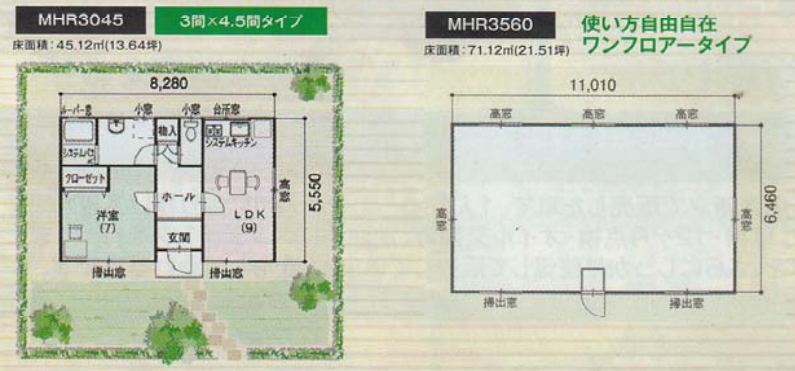

間取りはおお客様のご希望に沿って変更可能です。
充実の仕様でこの価格!
より自由度を高めて、個性を活かす住まいへ
ゆとりある空間設定、爽やかな開放感と快適さを豊富なバリエーションから。

本体完成価格[MHR3550B](17.7坪) 安心の耐震構造設計
1,098万円 (税込)

※建築に關する諸費用、附帯工事は別途とさせていただきます。
※写真はMHR3550の使用例です。
一部キャンペーン仕様以外のものを含まれます。

リビング&ダイニング Living&Dining

洋室&和室 Bed Room & Japanese-style Room

玄関 Entrance

※写真の室内の家具、カーテン、電化製品、キッチン設備等は別途お支払いとなります。

間取り一例 堅牢性と快適性を備えた鉄骨造住宅

※高質向上・改良のため、設備・仕様は予告なく変更する場合があります。※写真の色調は印刷のため実物と異なる場合があります。
※表記価格は消費税込みの価格です。
■建築に關する諸費用、電気工事・給排水工事・附帯工事、搬入輸送費、諸経費などは含まれておりません。■写真は標準仕様以外のものを含まれます。■建築地域により、防火・防災上の仕様変更、地盤調査により地盤改良や基礎の仕様変更、工事費などが別途必要になる場合があります。