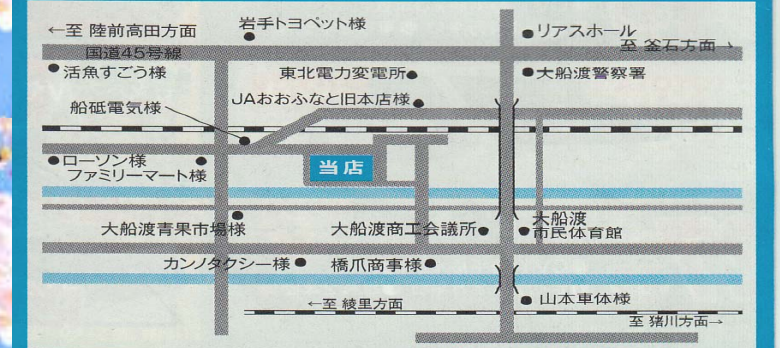

軽5万円～普通車10万円相当のプレゼント!

創業記念特典2

新車中古車お買い上げの方へ
ガリン満タン
プレゼント!!

創業記念特典3

新車中古車お買い上げの方へ
選べるグルメセット
プレゼント!!

今年で創業62年ありがとうございます

株式会社 橋爪自動車商会

☎0192-27-7227

岩手県大船渡市大船渡町字地ノ森30-5 営業時間 9:10～18:00

新車が納車されるまで
代車無料で貸出いたします!

新車、納車後1年間
タイヤ保管無料サービス

24時間365日緊急出動します!!
緊急受付TELお知らせします

橋爪自動車商会
住宅事業部

車も住宅も橋爪自動車商会へご相談ください

鉄鋼系平屋建住宅 お手頃キャンペーン

モダン 平屋建て住宅でゆったり快適に!
シックハウス対策
快適なバリアフリー仕様