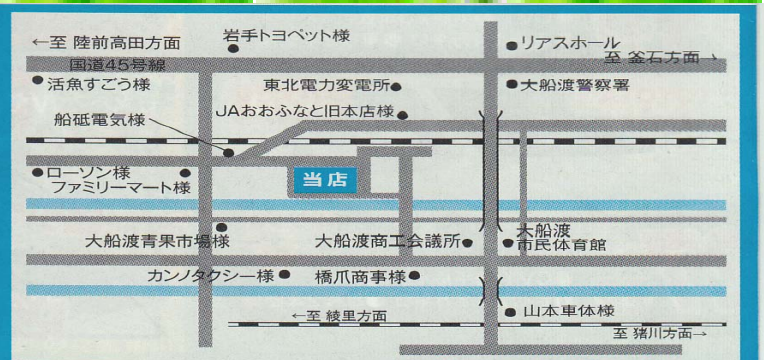

創業記念特典2

新車中古車お買い上げの方へ
ガリン満タン
プレゼント!!

創業記念特典3

新車中古車お買い上げの方へ
選べるグルメセット
プレゼント!!

今年で創業62年ありがとうございます

株式会社 橋爪自動車商会

0192-27-7227

岩手県大船渡市大船渡町字地ノ森30-5 営業時間 9:10~18:00