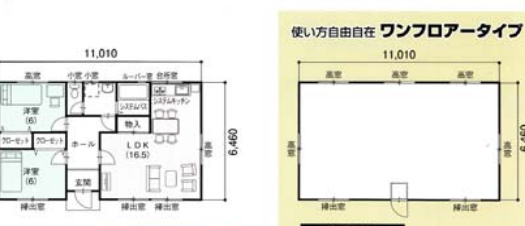

大船渡市・陸前高田市の皆様にご提供している会員制です
地域の皆様に愛されて **37年** 橋爪自動車商会の **愛車友の会**

おトクで便利な車検会員制度!!

月々定額 **3,150円**~
※軽自動車の場合
今話題のサブスク!!
SUBSCRIPTION

車検会員制「愛車友の会」とは
お車の車検・点検等のメンテナンス費用を毎月の会費で負担なくお支払いいただき、愛車のメンテナンスをおまかせいただくことで安心してカーライフをお過ごしいただけるお得な会員制です。

現在 **1,000名** のお客様にご入会いただいております。

選べる3コース	車検		12ヶ月点検			
	車検時基本点検料	エンジンオイル等交換費用	追加整備部品代	基本点検料	エンジンオイル	追加整備部品代
Cコース 車検時に諸費用追加整備代別送	●	●	×	●	●	×
Dコース 車検時に追加整備代別送	●	●	●	●	●	×
Fコース 車検時にお支払い一切不要	●	●	●	●	●	●

月額会費(税込)	軽自動車	小型車	中型車	大型車	ミニバン・RV車
Cコース	3,150円	3,800円	3,800円	3,800円	3,800円
Dコース	4,900円	6,500円	7,000円	7,500円	8,050円
Fコース	6,600円	8,100円	8,600円	9,150円	9,700円

●印は、車検点検時にお支払いいただく必要はありません。会費に含まれます。
×印は、車検点検時に別途お支払いいただけます。

ご入会いただくと 愛車友の会だけの安心お得な10大特典!!

1. 1 エンジンオイル交換 無料交換2回/年
2. 2 冬のタイヤ(ホイール付き)交換 無料交換2回/年
3. 3 整備工費 20%OFF
4. 4 钣金塗装工費 10%OFF
5. 5 ドアロック・バッテリー上がり 無料出張(気仙管内)
6. 6 タイヤ保管料金 初年度無料 2年目以降50%OFF
7. 7 引取納車 引取納車無料
8. 8 新車・中古車 スズキハウスご成約特典 選べるグルメセットプレゼント
9. 9 代車30台保有 貸出無料
10. 10 24時間365日緊急出動 自社 出動体制 完備

創業62年 記念 3大特典

特典1 スズキハウスご成約の方へ
家電10万円購入補助プレゼント!

特典2 スズキハウス商談の方へ
ティッシュBOX5箱プレゼント!

特典3 スズキハウスご成約の方へ
選べるグルメセットプレゼント!

詳しくはWEBで検索! 愛車友の会 検索
スマホの方は ←こちらから お申し込み・お問い合わせは今すぐ!
ご案内パンフレット差し上げます

今年で創業60年ありがとうございます

株式会社 **橋爪自動車商会**
0192-27-7227
岩手県大船渡市大船渡町字地ノ森30-5