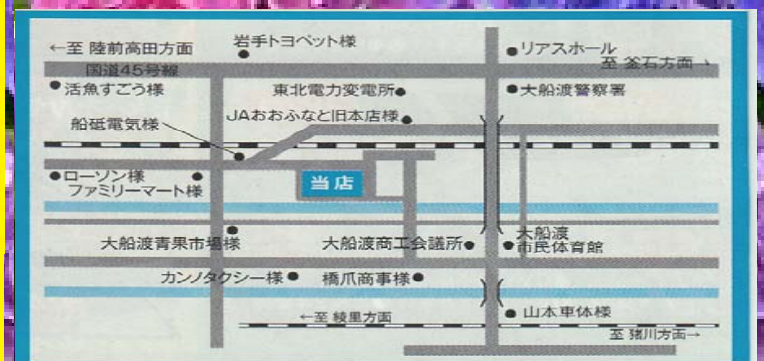

創業記念特典3

選べるグルメセット
プレゼント!!

今年で創業62年ありがとうございます

株式会社 橋爪自動車商会

☎0192-27-7227

岩手県大船渡市大船渡町字地ノ森30-5 営業時間 9:10~18:00

掲載車種によって4WD車・2WD車・AT車・マニュアル車設定があります。お気軽にご相談ください。掲載車種以外の車種、メーカーも取扱います。お気軽にご相談ください。

ボーナス加算0円等々均等払いリースじゃないので車はあなたの所有です。下取り車があれば、月額お支払額がさらに安くなります!!