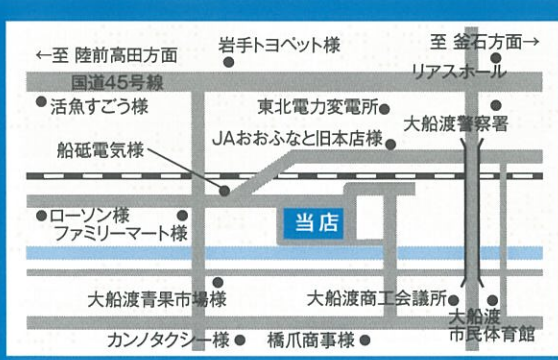

- 平成27年式 ●AT
- 走行9.7万キロ
- 車検 2024年2月

SUZUKI 4WD
エブリィ PA(ハイム)白
ワンオーナー
軽

支払総額 = 車両価格 609,450円 + 諸費用 68,550円
67.8万円 (税込)

- 平成19年式 ●MT
- 走行12.5万キロ
- 車検2年整備付き

今年で創業63年ありがとうございます
株式会社 橋爪自動車商会
0192-27-7227
大船渡市大船渡町 字地ノ森30-5
営業時間 9:10~18:00